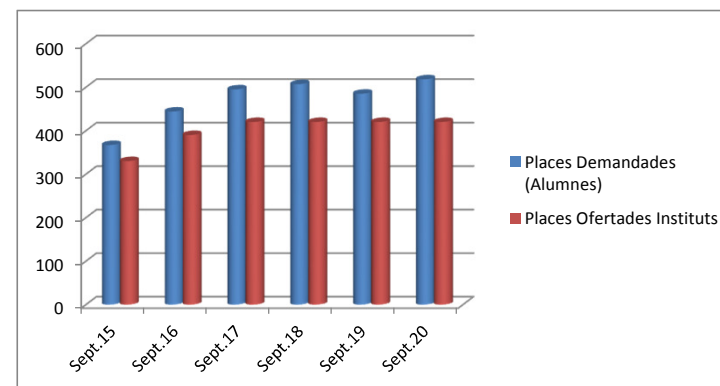

Curs actual		6 é	5 é	4rt.	3er.	2on.	1er
		Data Entrada institut					
		Sept.15	Sept.16	Sept.17	Sept.18	Sept.19	Sept.20
Escoles	Poblenou	21	22	22	16	19	22
	Fluvià	0	75	50	49	51	50
	La Llacuna	50	49	51	51	48	75
	Pere IV	50	51	50	50	51	50
	Les Acàcies	25	26	47	49	48	50
	La Mar Bella	25	23	26	25	25	25
	St. Martí	0	0	50	70	49	47
	Antoni Brusi	46	48	50	50	44	46
	Bogatell	49	49	50	47	47	50
	Vila Olímpica	51	50	49	50	49	53
	L'Arenal de Llevant	50	51	50	50	54	50
	Total Alumnes	367	444	495	507	485	518
		Places Ofertades					
Instituts	Quatre cantons	120	90	90	90	90	90
	Front Marítim	90	90	90	90	90	90
	Icària	120	120	120	120	120	120
	Maria Espinalt (en projecte)		90	120	120	120	120
	Places Instituts	330	390	420	420	420	420
Manca de Places	37	54	75	87	65	98	

Data actualització dades: 07/04/2015

	Sept.15	Sept.16	Sept.17	Sept.18	Sept.19	Sept.20
Places Demandades (Alumnes)	367	444	495	507	485	518
Places Ofertades Instituts	330	390	420	420	420	420